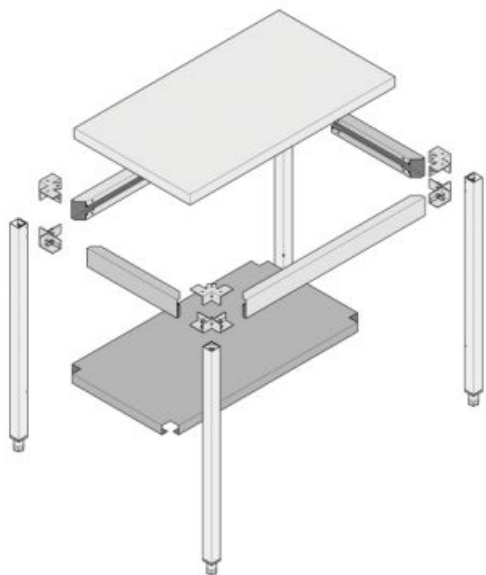

Table démontable - TTDS - 1800X600H900

Référence TTDSB/1861

caractéristiques du produit :

Dimensions (en mm): 1800X600H900