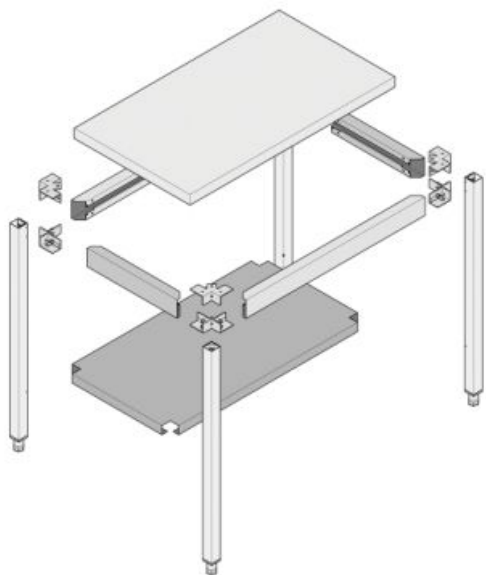

Table démontable - TTDS - 1400X600H900

Référence TTDSB/1461

caractéristiques du produit :

Dimensions (en mm): 1400X600H900