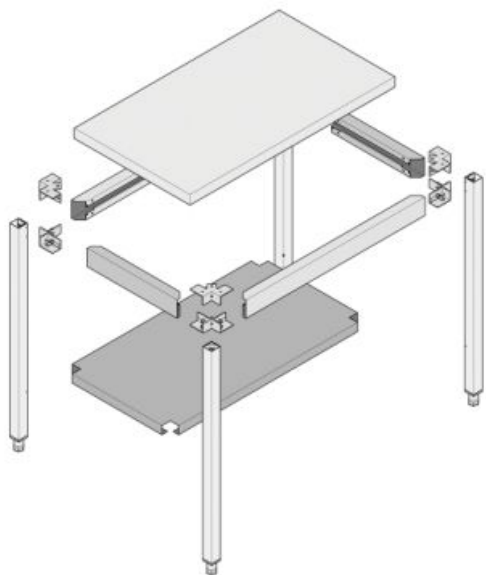

Table démontable - TTDS - 1200X700H900

Référence TTDSB/1271

caractéristiques du produit :

Dimensions (en mm): 1200X700H900