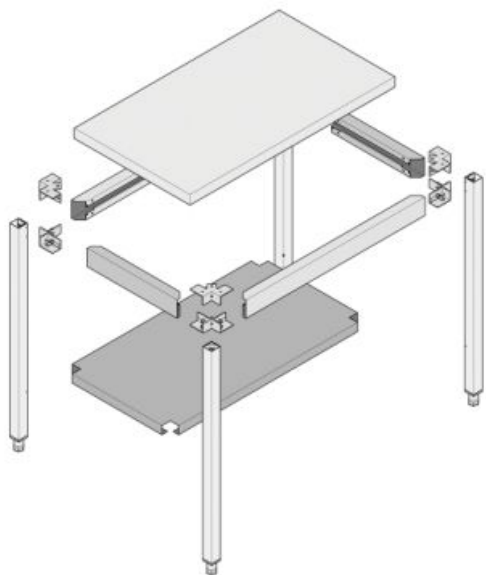

Table démontable - TTDS - 1000X700H900

Référence TTDSB/1071

caractéristiques du produit :

Dimensions (en mm): 1000X700H900