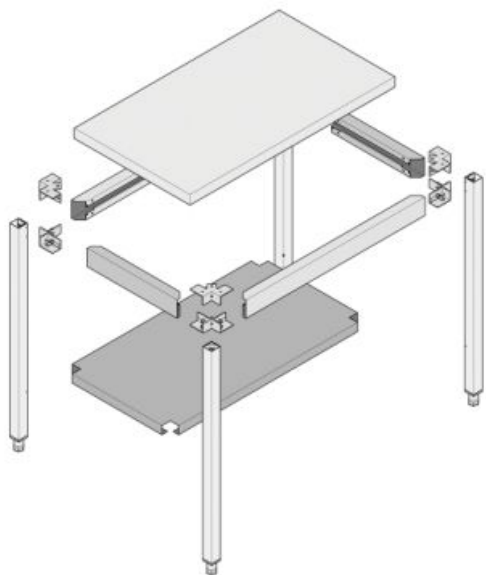

Table démontable - TTDS - 1000X600H900

Référence TTDSB/1061

caractéristiques du produit :

Dimensions (en mm): 1000X600H900