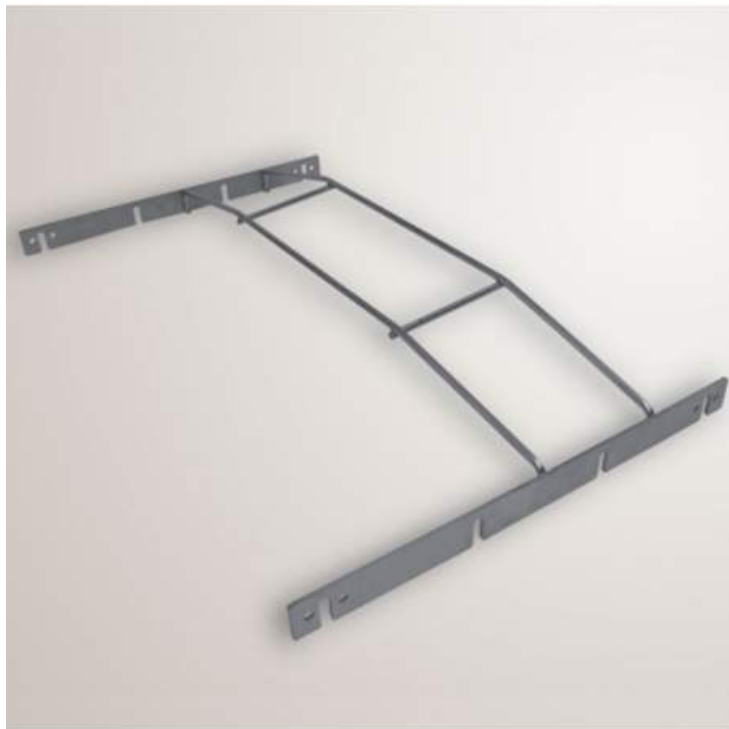

Structure inclinée, pour platines (CROSSOVER)

Référence SPP/DCR

caractéristiques du produit :

Sous-famille: 600x500 MM

product_category_name: Diamond

product_range_name: Lavage

product_subrange_name: Paniers & Accessoires

product_family_name: Lave-vaisselles - CROSSOVER

Disponibilité: 2

brand: 03-Diamond Gold

cusref: 84229010

(L x P x H) mm: mm (L x P) : 600 x 500

Volume en m³: 0.01

N° de page catalogue: 115-GOLD