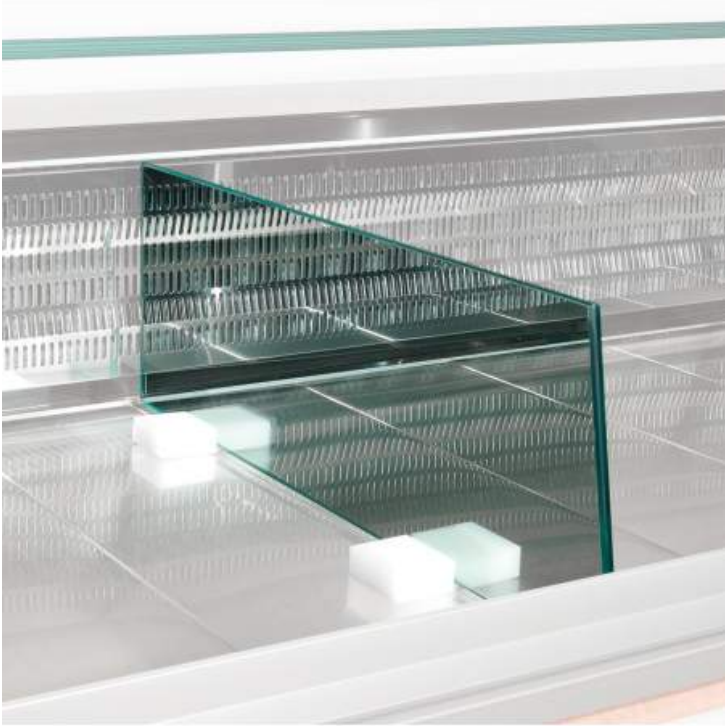

Séparation exposition en verre (L.860mm)

Référence SPCR-86

caractéristiques du produit :

product_category_name: Diamond
product_range_name: Refrigeration
product_subrange_name: Comptoirs vitrines
Disponibilité: 2
brand: 02-Diamond Silver
cusref: 84189990
(L x P x H) mm: mm (L) : 860
Volume en m³: 0.01
Poids (en kg): 1