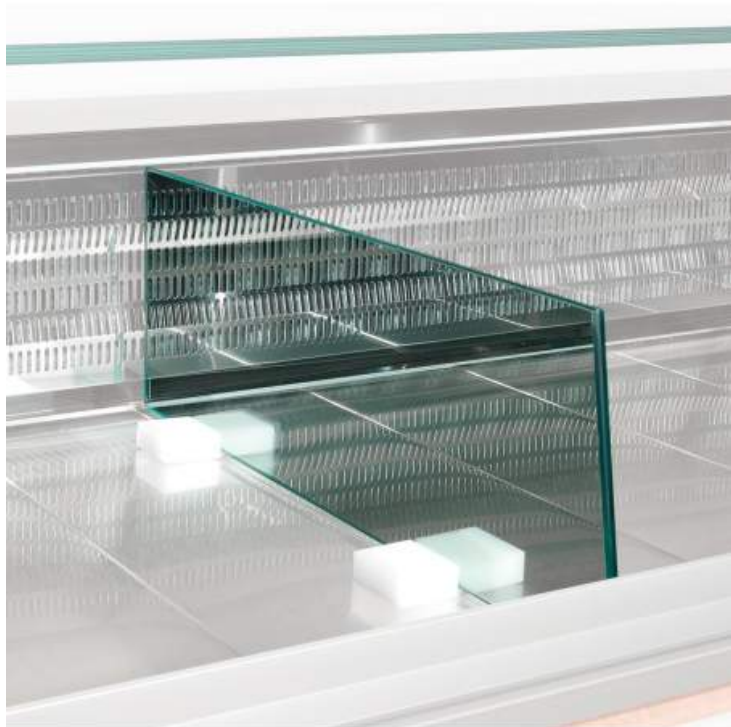

## Séparation exposition en verre (L.500 mm)

Référence SPCR-50

### caractéristiques du produit :

product\_category\_name: Diamond  
product\_range\_name: Refrigeration  
product\_subrange\_name: Comptoirs vitrines  
Disponibilité: 2  
brand: 02-Diamond Silver  
cusref: 84189990  
(L x P x H) mm: mm (L) : 500  
Volume en m<sup>3</sup>: 0.01  
Poids (en kg): 1