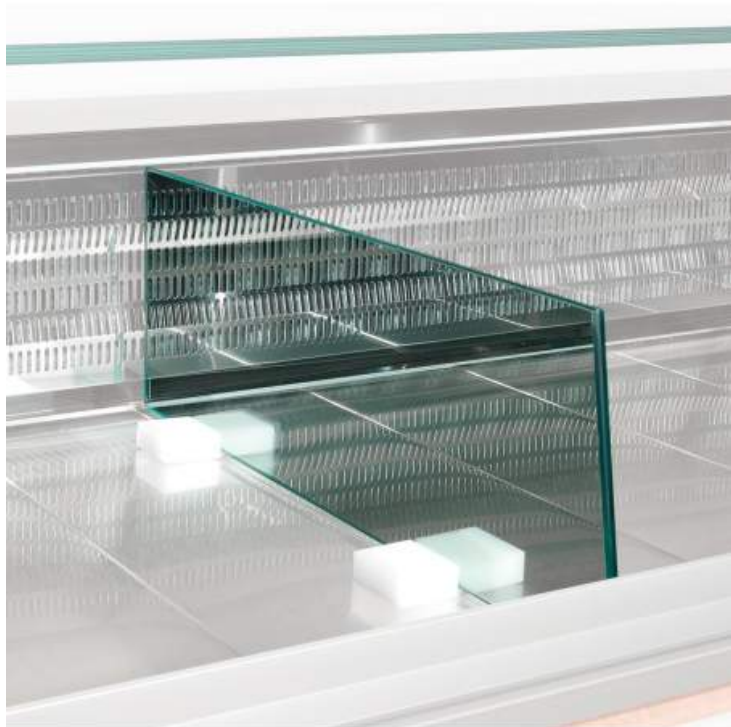

## Séparation exposition en verre

Référence SPCR

### caractéristiques du produit :

product\_category\_name: Diamond  
product\_range\_name: Refrigeration  
product\_subrange\_name: Comptoirs vitrines  
Disponibilité: 1  
brand: 02-Diamond Silver  
cusref: 84189990  
Volume en m<sup>3</sup>: 0.01  
Poids (en kg): 1  
N° de page catalogue: 376-SILV