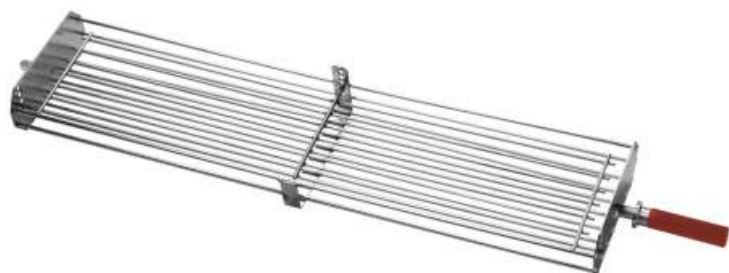

Broche fermé pour poulets "ouverts"

Référence SFA-CM

caractéristiques du produit :

product_category_name: Diamond

product_range_name: Cuisson

product_subrange_name: Rôtissoires

Disponibilité: 9

brand: 02-Diamond Silver

cusref: 84198180

(L x P x H) mm: mm (L x P x H) : 1010 x 180 x 80

Volume en m³: 0.01

Poids (en kg): 3

N° de page catalogue: 190-SILV