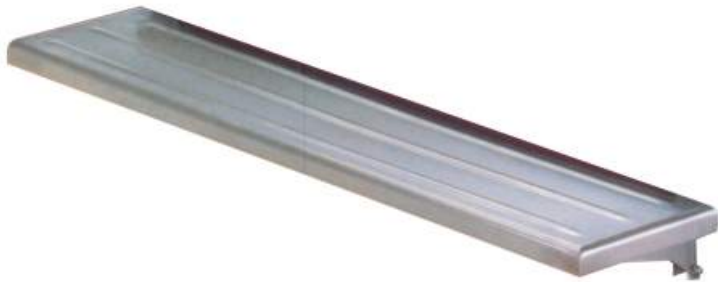

## Rampe à plateaux linéaire rabattable

Référence RR8

### **caractéristiques du produit :**

Ligne de produit: SELF 700

product\_category\_name: Diamond

product\_range\_name: Selfs-Service - Buffets

product\_subrange\_name: Self-service modulaire 700

product\_family\_name: Accessoires & Options

brand: 02-Diamond Silver

cusref: 94032080

(L x P x H) mm: mm (L x P) : 800 x 300

Volume en m<sup>3</sup>: 0.03

Poids (en kg): 5

N° de page catalogue: 474-SILV