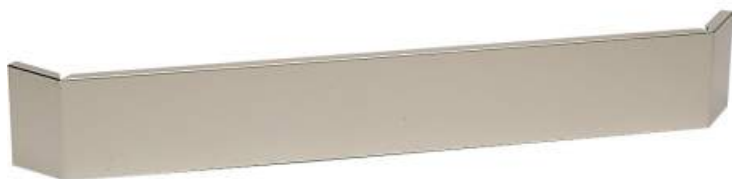

## Plinthe frontale inox angle externe

Référence PE97

### **caractéristiques du produit :**

Ligne de produit: SELF 700

product\_category\_name: Diamond

product\_range\_name: Selfs-Service - Buffets

product\_subrange\_name: Self-service modulaire 700

product\_family\_name: Accessoires & Options

brand: 02-Diamond Silver

cusref: 94032080

Volume en m<sup>3</sup>: 0.01

Poids (en kg): 2

N° de page catalogue: 477-SILV