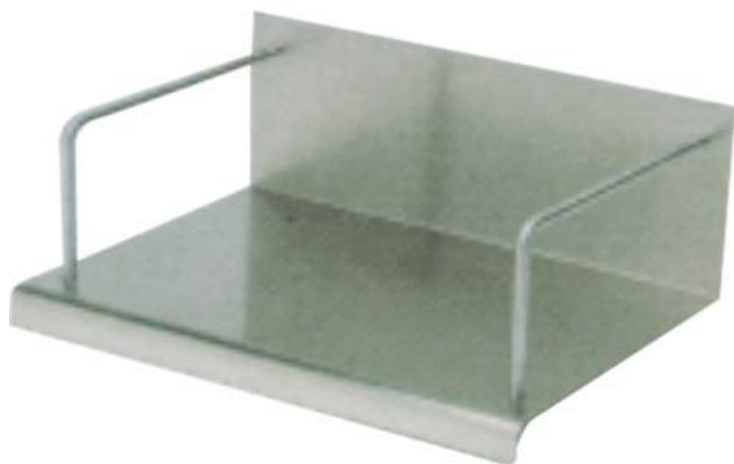

Élément porte-assiettes

Référence PA7

caractéristiques du produit :

Ligne de produit: SELF 700

product_category_name: Diamond

product_range_name: Selfs-Service - Buffets

product_subrange_name: Self-service modulaire 700

product_family_name: Accessoires & Options

brand: 02-Diamond Silver

cusref: 94032080

(L x P x H) mm: mm (L x P x H) : 500 x 400 x 200

Volume en m³: 0.1

Poids (en kg): 10

N° de page catalogue: 477-SILV