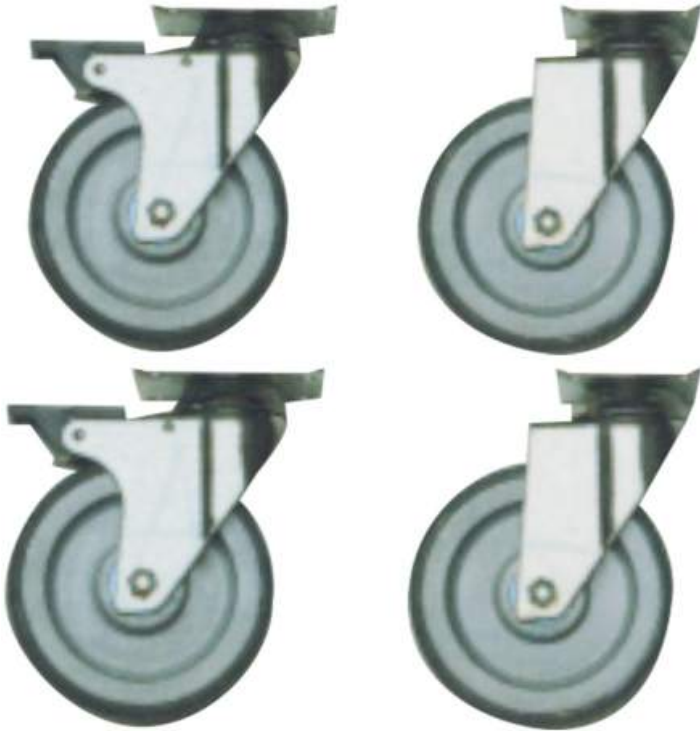

Kit 4 roues, 2 avec freins

Référence KR2F

caractéristiques du produit :

is_ups_ready: 1

Ligne de produit: SELF 700

product_category_name: Diamond

product_range_name: Selfs-Service - Buffets

product_subrange_name: Self-service modulaire 700

product_family_name: Accessoires & Options

brand: 02-Diamond Silver

cusref: 83022000

Volume en m³: 0.01

Poids (en kg): 8

N° de page catalogue: 477-SILV