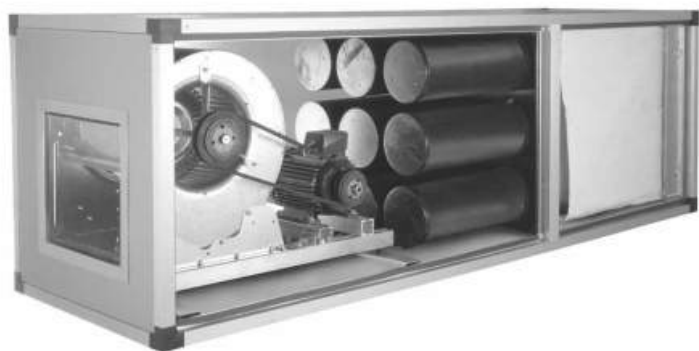

Groupe d'extraction filtrant, 4000 m³/h, 2 vitesses

Référence GF45-2V-230/3-

- Cadre en profilé d'aluminium.
- Panneaux à double paroi isolés.
- Inspection latérale.
- Ventilateur à transmission par courroie 2 vitesses.
- Triple filtrage.

caractéristiques du produit :

Ecotaxe (en €): 8,36

Sous-famille: ACTIVE CHARCOAL

product_category_name: Diamond

product_range_name: Aspiration - Ventilation

product_subrange_name: Groupes d'extraction filtrants

product_family_name: Traction à courroie / Triphasé

brand: 03-Diamond Gold

cusref: 84145100

(L x P x H) mm: mm (L x P x H) : 980 x 2140 x 750

kW: 1.7

Voltage: 230/3 50Hz

Volume en m³: 1.7

Poids (en kg): 220