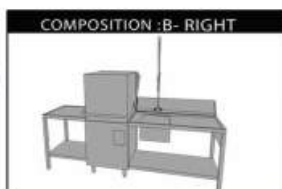

Lave-vaisselle à capot complet, compose de :

Référence 015-25D/6/B-D

- Composé de:
1x 015-25D/6
1x DL25
1x CW8002
1x DLV-D12

caractéristiques du produit :

Ligne de produit: ACTIVE WASH
Sous-famille: FULL COMPOSITION
product_category_name: Diamond
product_range_name: Lavage
product_subrange_name: Lave-vaisselles à capot
product_family_name: Paniers 500x500 mm
Disponibilité: -2
brand: 02-Diamond Silver
REF produit de remplacement: ART_COMPOSE
(L x P x H) mm: mm (L x P x H) : 2620 x 740 x H1530/2010