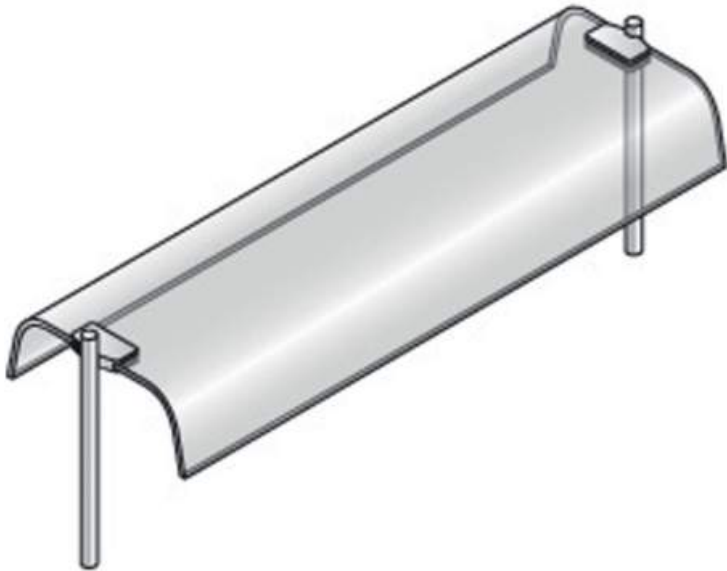

## Superstructure avec vitre courbe, double

Référence DPA/V215

### **caractéristiques du produit :**

Ligne de produit: SELF DROP IN ARMONIA  
product\_category\_name: Diamond  
product\_range\_name: Selfs-Service - Buffets  
product\_subrange\_name: Self Drop In ARMONIA  
product\_family\_name: Accessoires & Options  
brand: 03-Diamond Gold  
cusref: 84185019  
(L x P x H) mm: mm (L x P x H) : 1440 x 460 x 400  
Volume en m<sup>3</sup>: 0.27  
Poids (en kg): 17  
N° de page catalogue: 332-GOLD