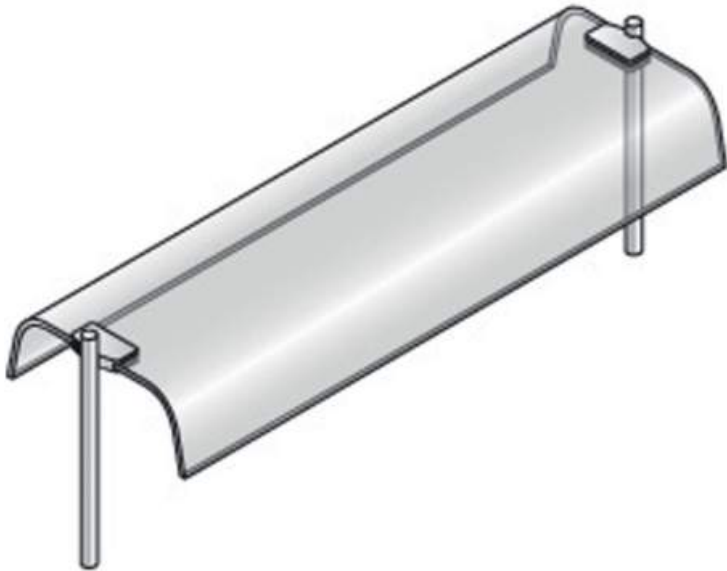

Superstructure avec vitre courbe, double

Référence DPA/V212

caractéristiques du produit :

Ligne de produit: SELF DROP IN ARMONIA
product_category_name: Diamond
product_range_name: Selfs-Service - Buffets
product_subrange_name: Self Drop In ARMONIA
product_family_name: Accessoires & Options
brand: 03-Diamond Gold
cusref: 84185019
(L x P x H) mm: mm (L x P x H) : 1110 x 460 x 400
Volume en m³: 0.21
Poids (en kg): 14
N° de page catalogue: 332-GOLD