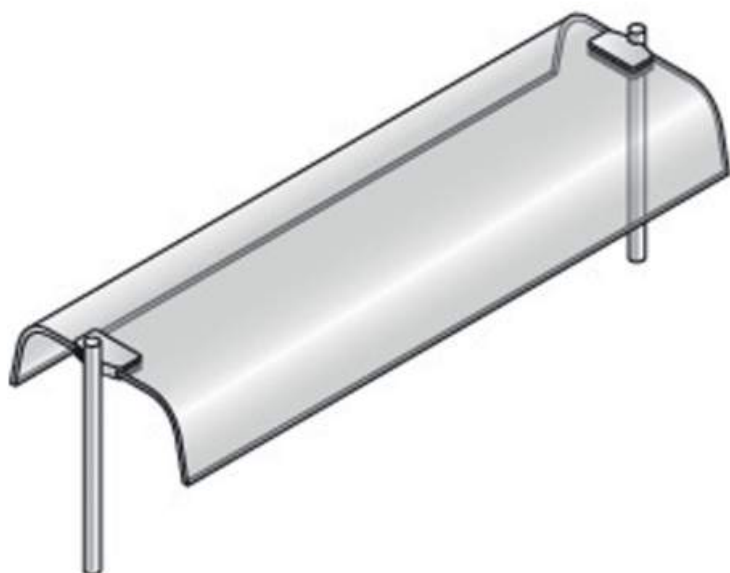

## Superstructure avec vitre courbe, double

Référence DPA/V208

### **caractéristiques du produit :**

Ligne de produit: SELF DROP IN ARMONIA  
product\_category\_name: Diamond  
product\_range\_name: Selfs-Service - Buffets  
product\_subrange\_name: Self Drop In ARMONIA  
product\_family\_name: Accessoires & Options  
Disponibilité: 1  
brand: 03-Diamond Gold  
cusref: 84185019  
(L x P x H) mm: mm (L x P x H) : 785 x 460 x 400  
Volume en m<sup>3</sup>: 0.15  
Poids (en kg): 10  
N° de page catalogue: 332-GOLD