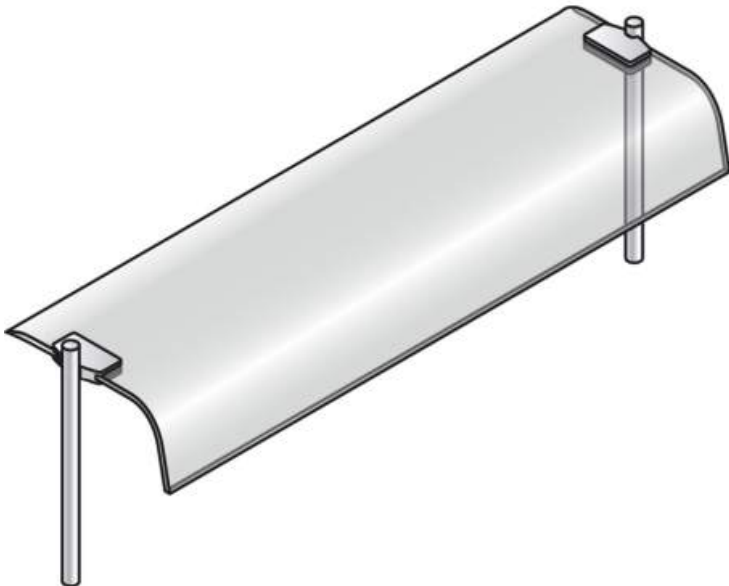

Superstructure avec vitre courbe

Référence DPA/V118

caractéristiques du produit :

Ligne de produit: SELF DROP IN ARMONIA
product_category_name: Diamond
product_range_name: Selfs-Service - Buffets
product_subrange_name: Self Drop In ARMONIA
brand: 03-Diamond Gold
cusref: 84185019
(L x P x H) mm: mm (L x P x H) : 1765 x 360 x 400
Volume en m³: 0.26
Poids (en kg): 19
N° de page catalogue: 332-GOLD