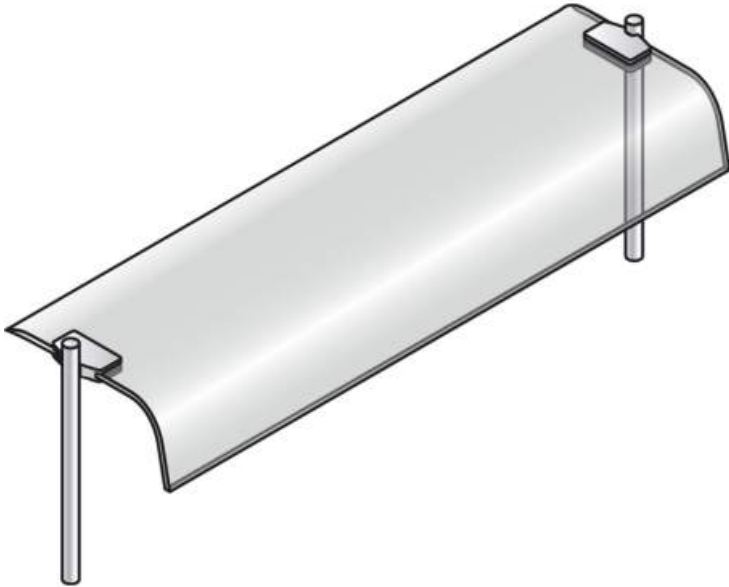

Superstructure avec vitre courbe

Référence DPA/V115

caractéristiques du produit :

Ligne de produit: SELF DROP IN ARMONIA
product_category_name: Diamond
product_range_name: Selfs-Service - Buffets
product_subrange_name: Self Drop In ARMONIA
Disponibilité: 2
brand: 03-Diamond Gold
cusref: 84185019
(L x P x H) mm: mm (L x P x H) : 1440 x 360 x 400
Volume en m³: 0.22
Poids (en kg): 17
N° de page catalogue: 332-GOLD