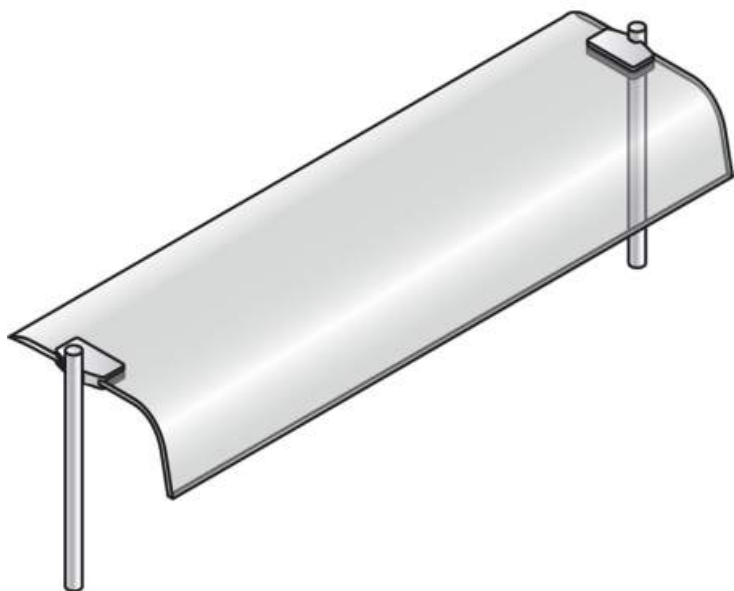

Superstructure avec vitre courbe

Référence DPA/V112

caractéristiques du produit :

Ligne de produit: SELF DROP IN ARMONIA

product_category_name: Diamond

product_range_name: Selfs-Service - Buffets

product_subrange_name: Self Drop In ARMONIA

Disponibilité: 1

brand: 03-Diamond Gold

cusref: 84185019

(L x P x H) mm: mm (L x P x H) : 1110 x 360 x 400

Volume en m³: 0.17

Poids (en kg): 14

N° de page catalogue: 332-GOLD