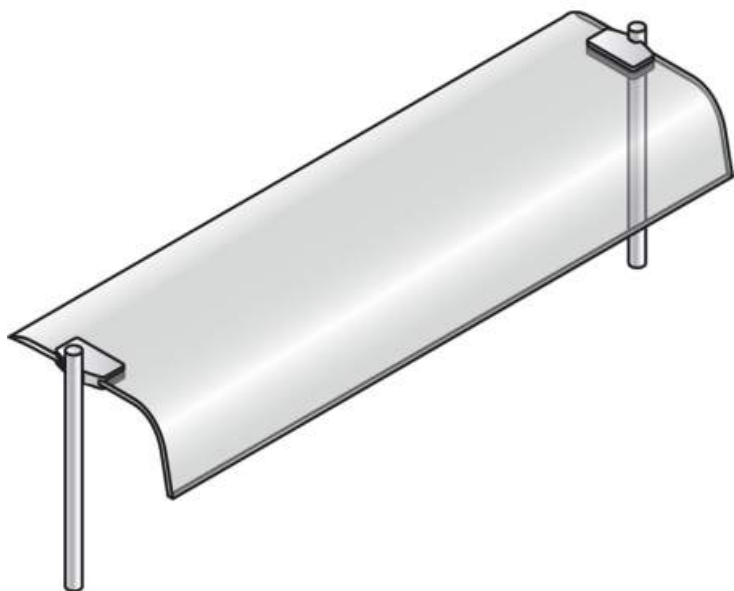

## Superstructure avec vitre courbe

Référence DPA/V108

### caractéristiques du produit :

Ligne de produit: SELF DROP IN ARMONIA  
product\_category\_name: Diamond  
product\_range\_name: Selfs-Service - Buffets  
product\_subrange\_name: Self Drop In ARMONIA  
brand: 03-Diamond Gold  
cusref: 84185019  
(L x P x H) mm: mm (L x P x H) : 785 x 360 x 400  
Volume en m<sup>3</sup>: 0.12  
Poids (en kg): 10  
N° de page catalogue: 332-GOLD