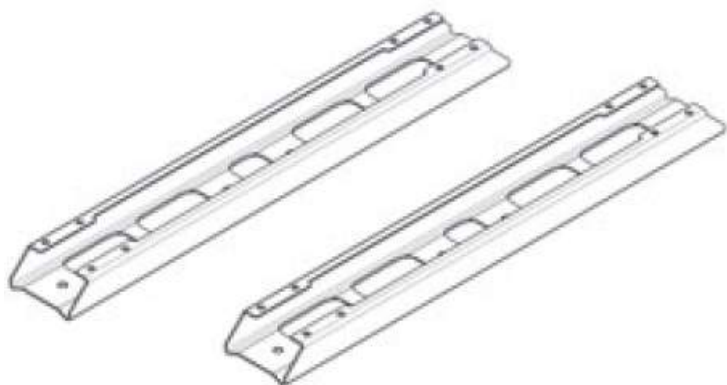

Longerons de support pour roues, module 800 mm

Référence A22/KR-L8

caractéristiques du produit :

product_category_name: Diamond

product_range_name: Cuisson

product_subrange_name: Gamme modulaire MAXIMA 900+

brand: 03-Diamond Gold

cusref: 94039910

(L x P x H) mm: mm (L) : 800

Volume en m³: 0.03

Poids (en kg): 4

N° de page catalogue: 34-GOLD