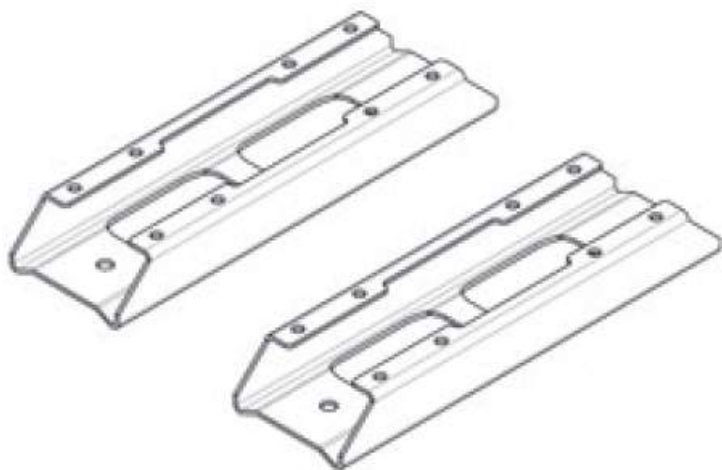

## Longerons de support pour roues, module 400 mm

Référence A22/KR-L4

### caractéristiques du produit :

product\_category\_name: Diamond

product\_range\_name: Cuisson

product\_subrange\_name: Gamme modulaire MAXIMA 900+

Disponibilité: 2

brand: 03-Diamond Gold

cusref: 94039910

(L x P x H) mm: mm (L) : 400

Volume en m<sup>3</sup>: 0.03

Poids (en kg): 4

N° de page catalogue: 33-GOLD