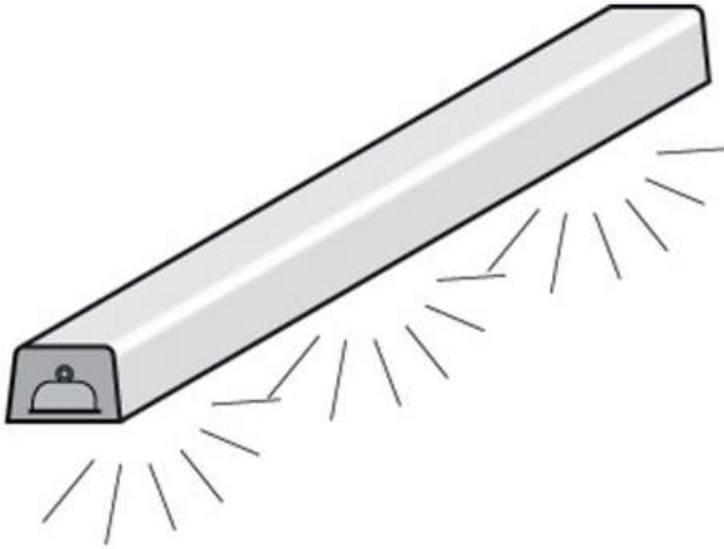

Élément éclairant Led, pour superstructure

Référence DPA/RE15

caractéristiques du produit :

Ligne de produit: SELF DROP IN ARMONIA
product_category_name: Diamond
product_range_name: Selfs-Service - Buffets
product_subrange_name: Self Drop In ARMONIA
product_family_name: Accessoires & Options
Disponibilité: 1
brand: 03-Diamond Gold
cusref: 94032080
(L x P x H) mm: mm (L) : 1455
kW: 0.02
Voltage: 230/1N 50HZ
Volume en m³: 0.16
Poids (en kg): 25
N° de page catalogue: 332-GOLD