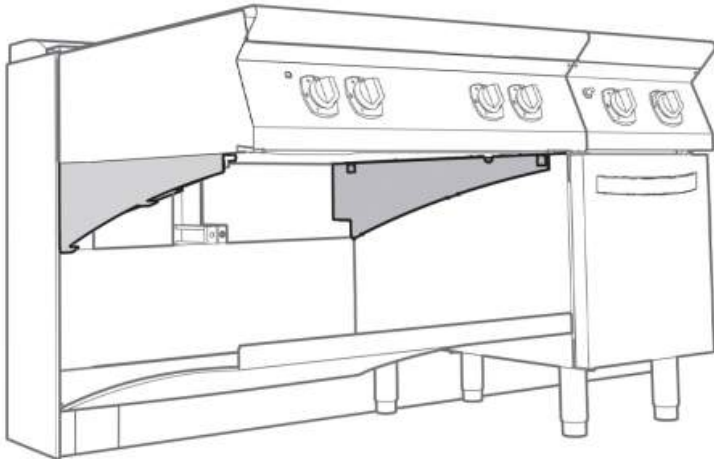

2 supports pour élément à -TOP-

Référence A22/2CS-N

**Produit hors production : Après rupture de stock,
plus suivi par Diamond !!**

- Réalisation en acier inox AISI 304.

caractéristiques du produit :

Info: Produit hors production : Après rupture de stock, plus suivi par Diamond !!

product_category_name: Diamond

product_range_name: Cuisson

product_subrange_name: Gamme modulaire MAXIMA 900+

Disponibilité: 2

brand: DIAMOND

cusref: 94039910

REF produit de remplacement: OUTFSTOCK

Poids (en kg): 40