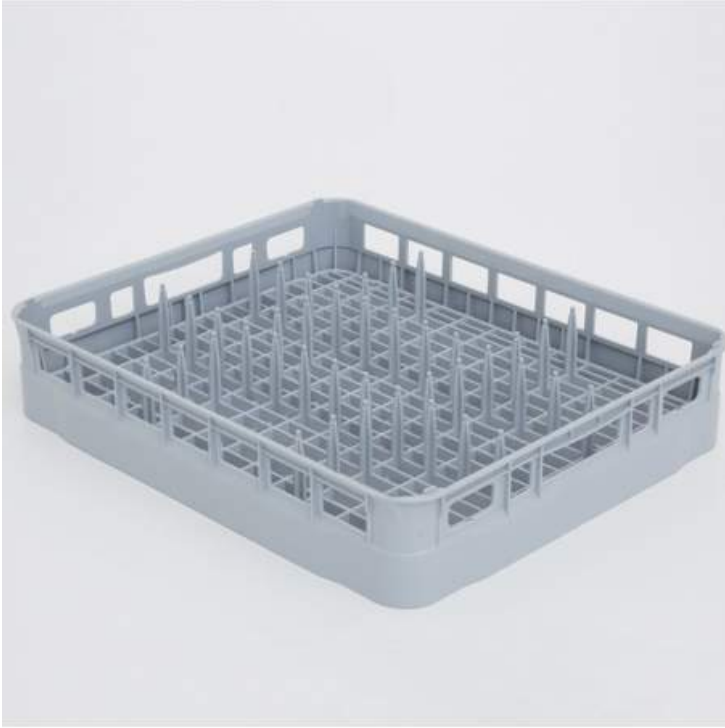

Panier 10 plateaux - Polypropylène (CROSSOVER)

Référence DCPV/DCR

caractéristiques du produit :

Sous-famille: 600x500 MM

product_category_name: Diamond

product_range_name: Lavage

product_subrange_name: Paniers & Accessoires

product_family_name: Lave-vaisselles - CROSSOVER

Disponibilité: 4

brand: 03-Diamond Gold

cusref: 84229010

(L x P x H) mm: mm (L x P) : 600 x 500

Volume en m³: 0.03

Poids (en kg): 2

N° de page catalogue: 115-GOLD