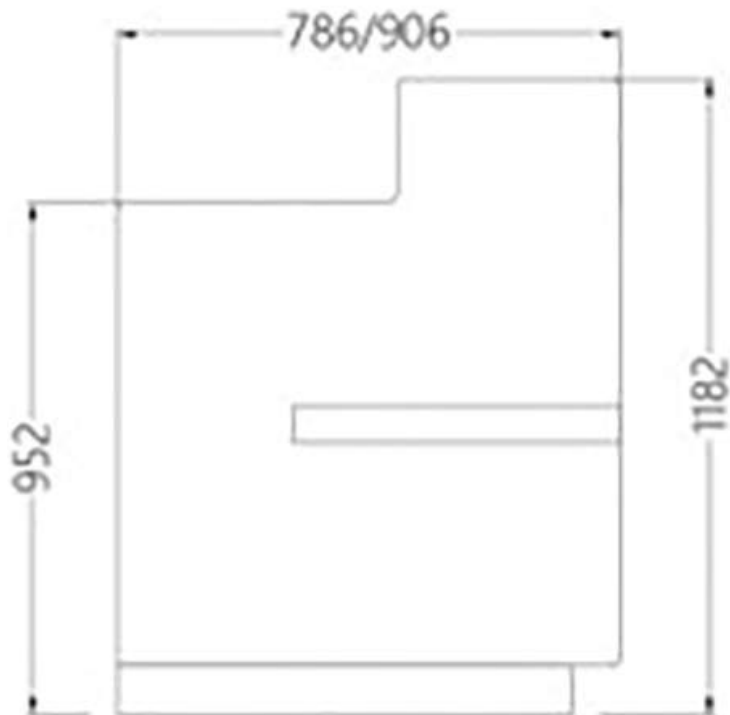

## Kit de panneaux CÔTÉ DE SERVICE (AVEC PLAN DE SERVICE)

Référence FB906

### caractéristiques du produit :

product\_category\_name: Diamond  
product\_range\_name: Food & Bar  
product\_subrange\_name: Modules de composition  
product\_family\_name: Différentes décorations  
brand: 05-Diamond Metrika  
cusref: 84185019  
(L x P x H) mm: mm (L x P x H) : 906 x 18 x 1182  
N° de page catalogue: FB3-44\_2