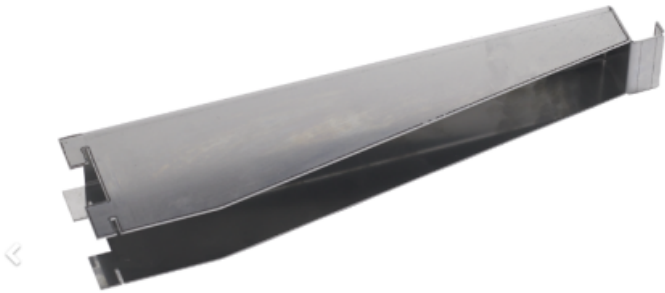

## Console réglable ajourée

Référence CCRA/400

### **caractéristiques du produit :**

Dimensions (en mm): mm (L) : 400

Type d'inox: Inox AISI 304