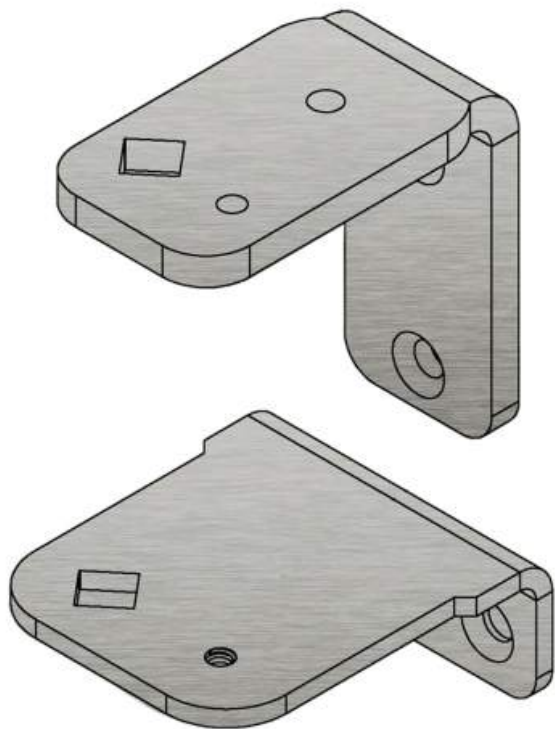

## Kit réversibilité porte

Référence PK-CIG-EV

### caractéristiques du produit :

product\_category\_name: Diamond  
product\_range\_name: Refrigeration  
product\_subrange\_name: Cellules de congélation rapide  
Disponibilité: 2  
brand: 02-Diamond Silver  
cusref: 84189990  
Poids (en kg): 1