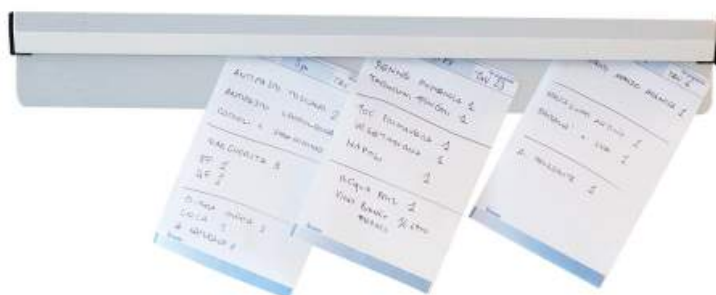

Porte-commande en aluminium 460 mm

Référence PCA-46

caractéristiques du produit :

product_category_name: Diamond

product_range_name: Pizza - Pasta

product_subrange_name: Accessoires / Pizzas

product_family_name: Bacs EN 600x400

Disponibilité: 9

brand: 02-Diamond Silver

cusref: 39231090

(L x P x H) mm: mm (L) : 460

Volume en m³: 0.01

N° de page catalogue: 438-SILV