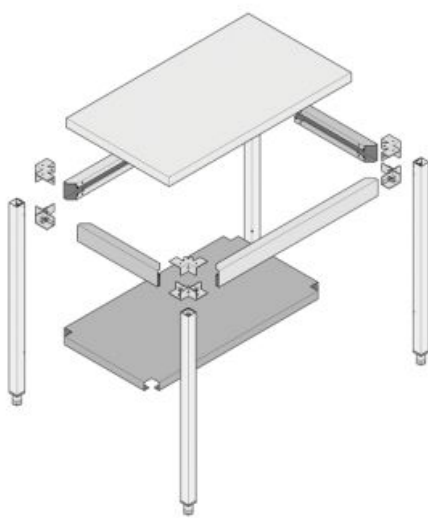

Table démontable - TTDS - 2000X700H900

Référence TTDS/2071

caractéristiques du produit :

Dimensions (en mm): 2000X700H900