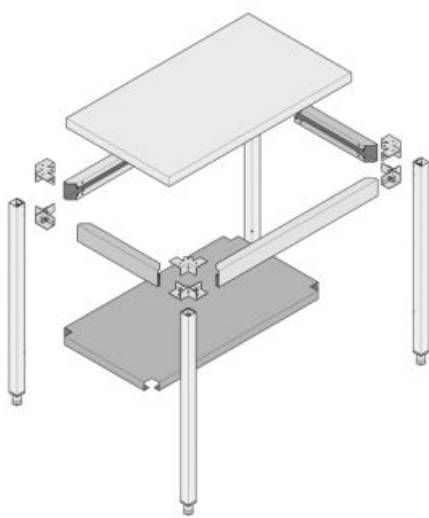

Table démontable - TTDS - 1800X600H900

Référence TTDS/1861

caractéristiques du produit :

Dimensions (en mm): 1800X600H900