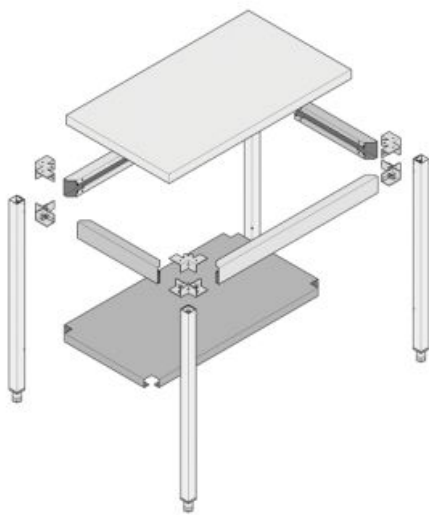

Table démontable - TTDS - 1600X700H900

Référence TTDS/1671

caractéristiques du produit :

Dimensions (en mm): 1600X700H900