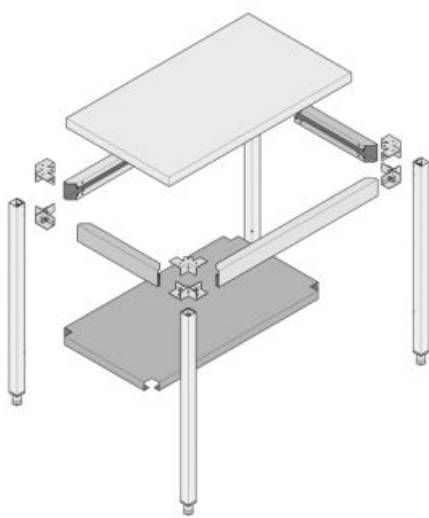

Table démontable - TTDS - 1600X600H900

Référence TTDS/1661

caractéristiques du produit :

Dimensions (en mm): 1600X600H900