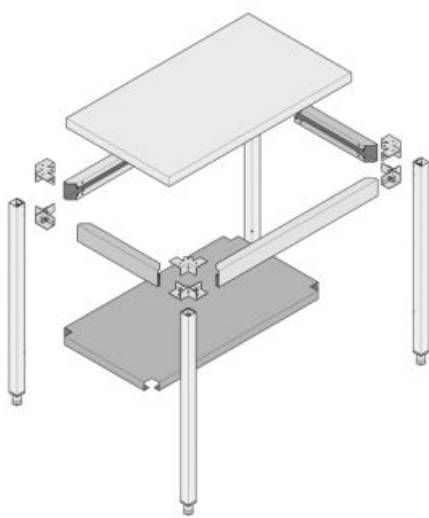

Table démontable - TTDS - 1400X700H900

Référence TTDS/1471

caractéristiques du produit :

Dimensions (en mm): 1400X700H900