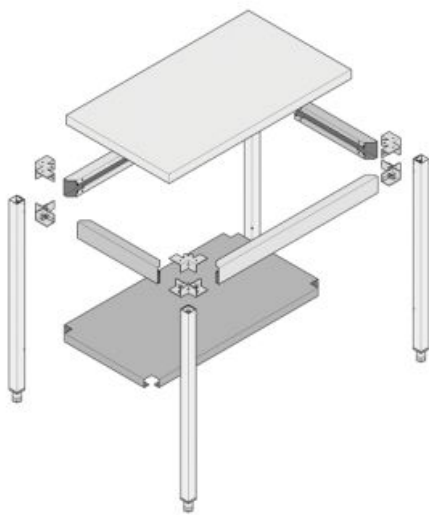

Table démontable - TTDS - 1400X600H900

Référence TTDS/1461

caractéristiques du produit :

Dimensions (en mm): 1400X600H900