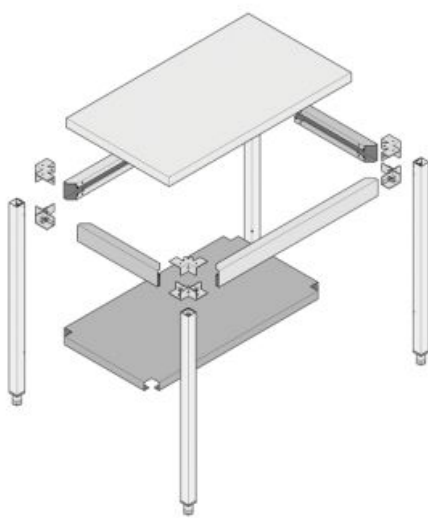

Table démontable - TTDS - 1200X700H900

Référence TTDS/1271

caractéristiques du produit :

Dimensions (en mm): 1200X700H900