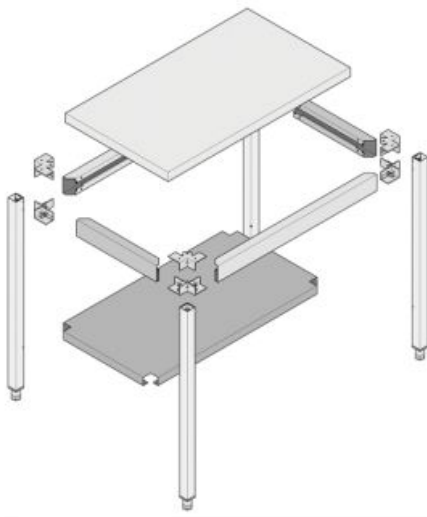

Table démontable - TTDS - 1200X600H900

Référence TTDS/1261

caractéristiques du produit :

Dimensions (en mm): 1200X600H900