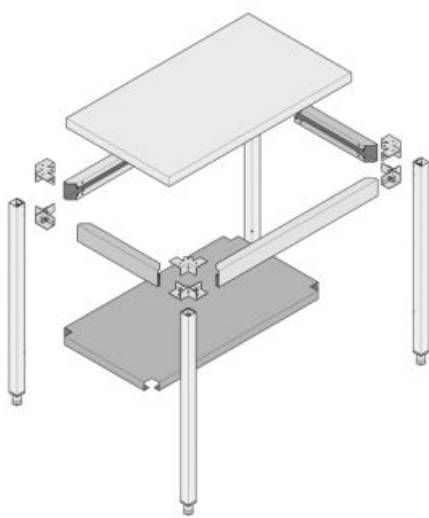

## Table démontable - TTDS - 900X700H900

Référence TTDS/0971

### **caractéristiques du produit :**

Dimensions (en mm): 900X700H900