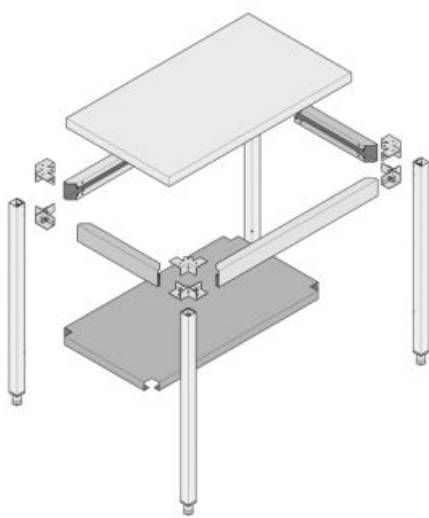

Table démontable - TTDS - 800X700H900

Référence TTDS/0871

caractéristiques du produit :

Dimensions (en mm): 800X700H900