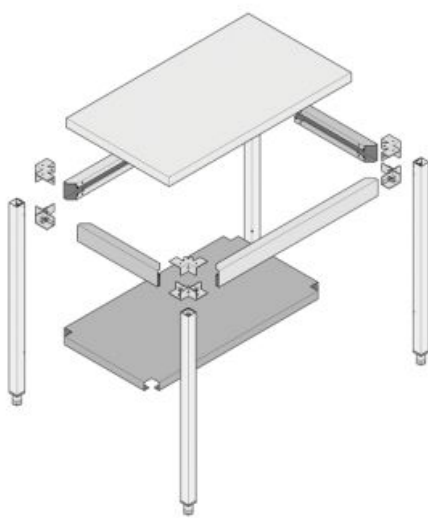

Table démontable - TTDS - 800X600H900

Référence TTDS/0861

caractéristiques du produit :

Dimensions (en mm): 800X600H900