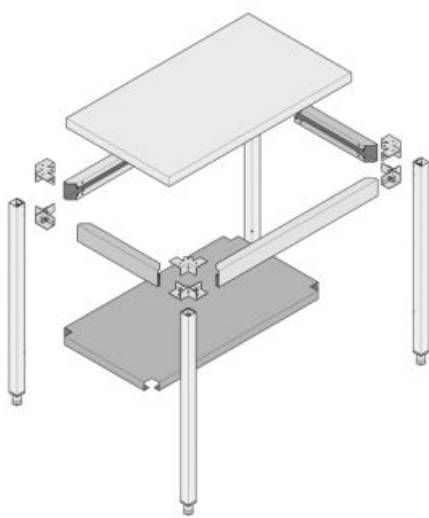

Table démontable - TTDS - 700X700H900

Référence TTDS/0771

caractéristiques du produit :

Dimensions (en mm): 700X700H900