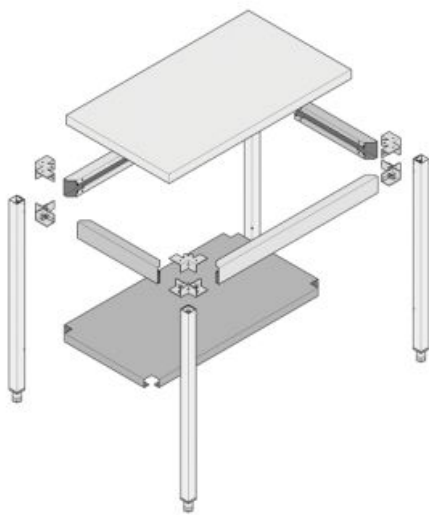

Table démontable - TTDS - 700X600H900

Référence TTDS/0761

caractéristiques du produit :

Dimensions (en mm): 700X600H900